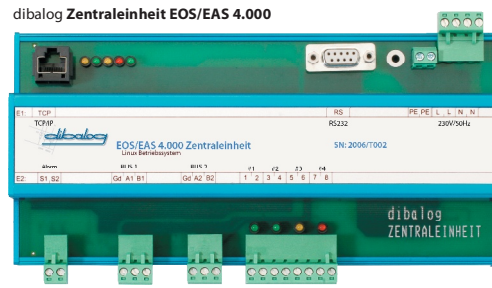

Saving your money

EAS 4.000

Energie Analyse System zur
Betriebsdatenerfassung mit Alarmfunktion

EAS Features

- Unser Energie-Optimierungssystem EOS ist schnell und einfach erweiterbar um unser **Energie Analyse System EAS zur Betriebsdatenerfassung und Kostenkontrolle**
- **Modularer Systemaufbau: das System wächst mit Ihnen.** Erweiterbar auf bis zu 10,000 Messstellen
- Permanente Anlagenüberwachung mit Alarmfunktion: **EAS - Ihr Instrument für vorbeugende Wartung**
- Optionale **Alarmwefterschaltung auf Telefon/EMail** mit sprachgesteuerter Quittierungsfunktion
- Einfach kombinierbar mit EOS, da **Schnittstellen bereits vorhanden** sind
- Installation **im laufenden Betrieb**
- Beide Systeme nutzen eine **gemeinsame Systemplattform, die Zentraleinheit EOS/EAS**; somit können Sie die Systeme einzeln oder kombiniert einsetzen
- **Bewährte Technologie**, seit Jahren hundertfach eingesetzt in der Härtereibranche, Großbäckereien, Hotels, Großküchen u.a.