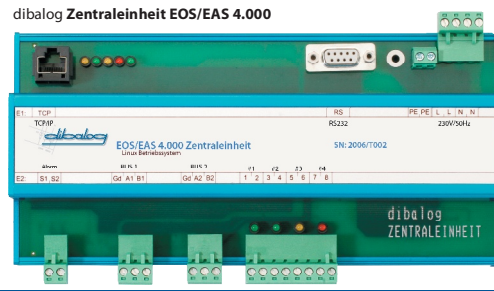

Saving your money

EOS 4.000

Energie-Optimierungs-System

EOS Features

- **Sparen Sie bis zu 40% Ihrer elektrischen Energiekosten** ohne Beeinflussung von Qualität und Produktion
- **Amortisationszeiten von 1 bis max. 3 Jahren**
- **Über 1,000 Systeme** am Markt installiert, davon über 300 in Härtereien weltweit
- Installation **im laufenden Betrieb**
- **Modular erweiterbar:** das System wächst mit Ihrem Betrieb mit
- Intelligente Energieoptimierung **mit sekundlicher Messung und Optimierung**, daher auch Zuleitungsschutz möglich
- **Zentraleinheit Features:** Linux Betriebssystem, TCP/IP Port, Multitasksystem, FTP, Online Konfiguration und Visualisierung